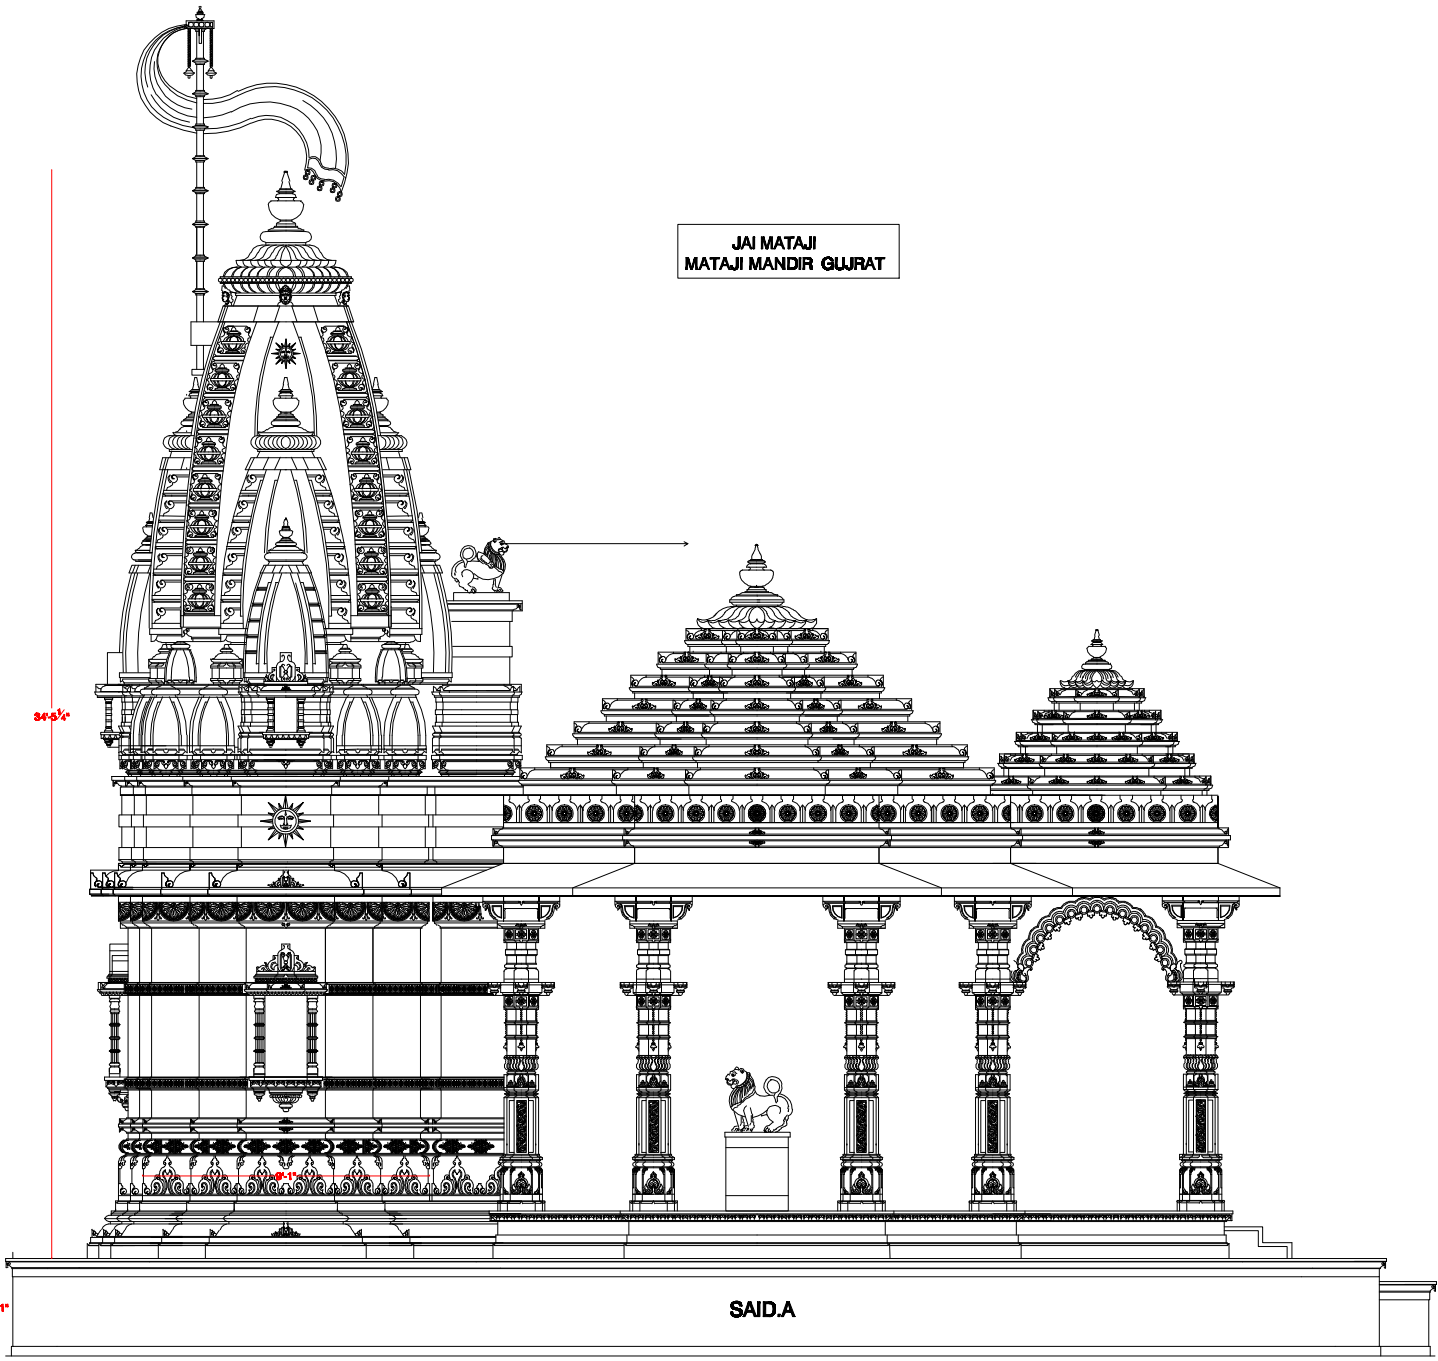

JAI MATAJI
MATAJI MANDIR GUJRAT

3'-1"

JAI MATAJI
MATAJI MANDIR GUJRAT

30-3/4

3-1

SAID.A

TEMPALA
SUNIL GEHLOT